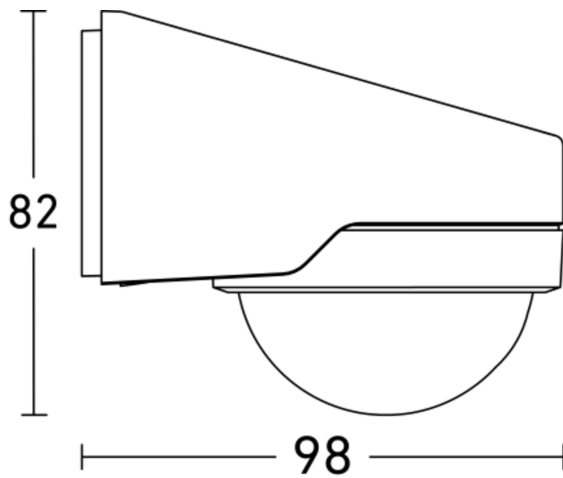

Technische gegevens

Afmetingen (L x B x H)	87 x 82 x 98 mm	Optimale montagehoogte	2,5 m
Met bewegingsmelder	Ja	Registratiehoek	270 °
Fabrieksgarantie	5 jaar	Onderkruipbescherming	Ja
Instellingen via	Bluetooth, App	verkleining van de registratiehoek per segment mogelijk	Ja
Met afstandsbediening	Nee	Elektronische instelling	Ja
Variant	uDIM - op de muur antraciet	Mechanische instelling	Nee
VPE1, EAN	4007841079857	Reikwijdte radiaal	r = 2.7 m (17 m ²)
Uitvoering	Bewegingsmelder	Reikwijdte tangentiaal	r = 12.5 m (368 m ²)
Toepassing, plaats	Buiten	schakelzones	442 schakelzones
kleur	antraciet	Afdek materiaal	Afdek clips
Kleur, RAL	7016	Schemerinstelling	2 - 2000 lx
Incl. hoekwandhouder	Ja	Tijdinstelling	5 s - 60 Min.
Montage	Op de muur		

basislichtfunctie	Ja
Basislichtfunctie tijd	5s-60 min
Schemerinstelling Teach	Ja
Regeling constant licht	Nee
Koppeling	Ja
Koppeling via	Bluetooth Mesh
Reichweite Radial Eagle Eye max.	6 m
Product categorie	Bewegingsmelder

MD IR N270

uDIM - op de muur antraciet
EAN 4007841 079857
art.nr. 079857

Registratiebereik

Mogelijke montagehoogte: 1,80 m - 6,00 m
Oranje: radiaal
Zwart: tangentiaal

Maten 1

Maten 2

Schakelschema fase- en sectiedimming