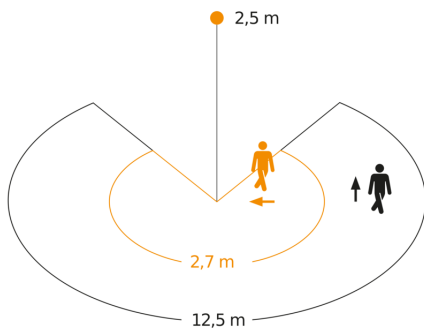

MD IR N270

uDIM - op de muur antraciet
EAN 4007841 079857
art.nr. 079857

Registratiebereik

Mogelijke montagehoogte: 1,80 m - 6,00 m
Oranje: radiaal
Zwart: tangentiaal