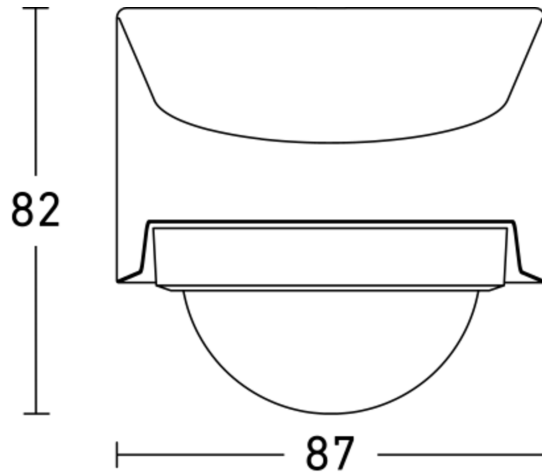

Technische gegevens

Afmetingen (L x B x H)	87 x 82 x 98 mm	Optimale montagehoogte	2,5 m
Met bewegingsmelder	Ja	Registratiehoek	270 °
Fabrieksgarantie	5 jaar	Onderkruipbescherming	Ja
Instellingen via	Bluetooth, App	verkleining van de registratiehoek per segment mogelijk	Ja
Met afstandsbediening	Nee	Elektronische instelling	Ja
Variant	uDIM - op de muur antraciet	Mechanische instelling	Nee
VPE1, EAN	4007841079857	Reikwijdte radiaal	r = 2.7 m (17 m ²)
Uitvoering	Bewegingsmelder	Reikwijdte tangentiaal	r = 12.5 m (368 m ²)
Toepassing, plaats	Buiten	schakelzones	442 schakelzones
kleur	antraciet	Afdek materiaal	Afdek clips
Kleur, RAL	7016	Schemerinstelling	2 - 2000 lx
Incl. hoekwandhouder	Ja	Tijdinstelling	5 s - 60 Min.
Montage	Op de muur		

MD IR N270

uDIM - op de muur antraciet
EAN 4007841 079857
art.nr. 079857

Registratiebereik

Mogelijke montagehoogte: 1,80 m - 6,00 m
Oranje: radiaal
Zwart: tangentiaal

Maten 1

Maten 2

Schakelschema fase- en sectiedimming